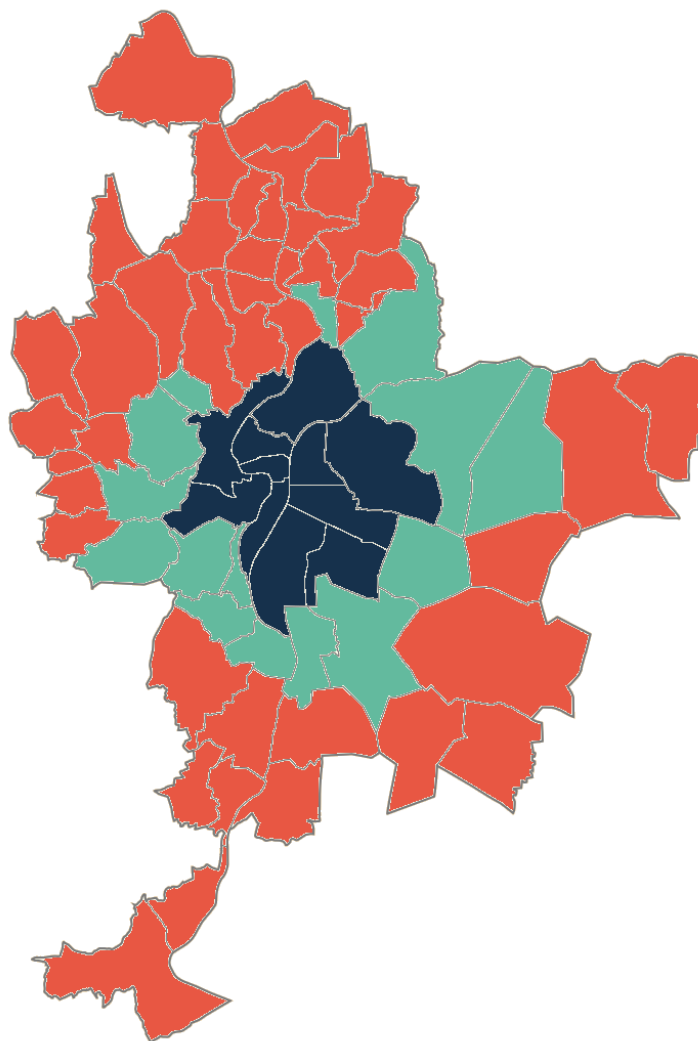

## ZONES DE LIVRAISON PARTICULIERS BAGUETTE A BICYCLETTE

**Sans montant minimum de commande :**

Lyon 1 à Lyon 9, Caluire-et-Cuire et Villeurbanne

**Montant minimum de commande de 35€ :**

Bron, Champagne-au-Mont-d'Or, Décines-Charpieu, Ecully, Fontaines-sur-Saône, Francheville, La Mulatière, Oullins, Pierre-Bénite, Rillieux-la-Pape, Saint-Fons, Sainte-Foy-lès-Lyon, Tassin-la-Demi-Lune, Vaulx-en-Velin, Vénissieux

**Communes non desservies :**

Albigny-sur-Saône, Cailloux-sur-Fontaines, Charbonnières-les-Bains, Charly, Chassieu, Collonges-au-Mont-d'Or, Couzon-au-Mont-d'Or, Corbas, Craponne, Curis-au-Mont-d'Or, Dardilly, Feyzin, Fleurieu-sur-Saône, Fontaines-Saint-Martin, Genay, Givors, Grigny, Irigny, Jonage, La Tour de Salvagny, Limonest, Lissieu, Marcy-l'Etoile, Meyzieu, Mions, Montanay, Neuville-sur-Saône, Poleymieux-au-Mont-d'Or, Quincieux, Rochetaillée-sur-Saône, Sathonay-Camp, Saint-Cyr-au-Mont-d'Or, Saint-Didier-au-Mont-d'Or, Saint-Genis-Laval, Saint-Genis-les-Ollières, Saint-Germain-au-Mont-d'Or, Saint-Priest, Saint-Romain-au-Mont-d'Or, Sathonay-Village, Solaize,