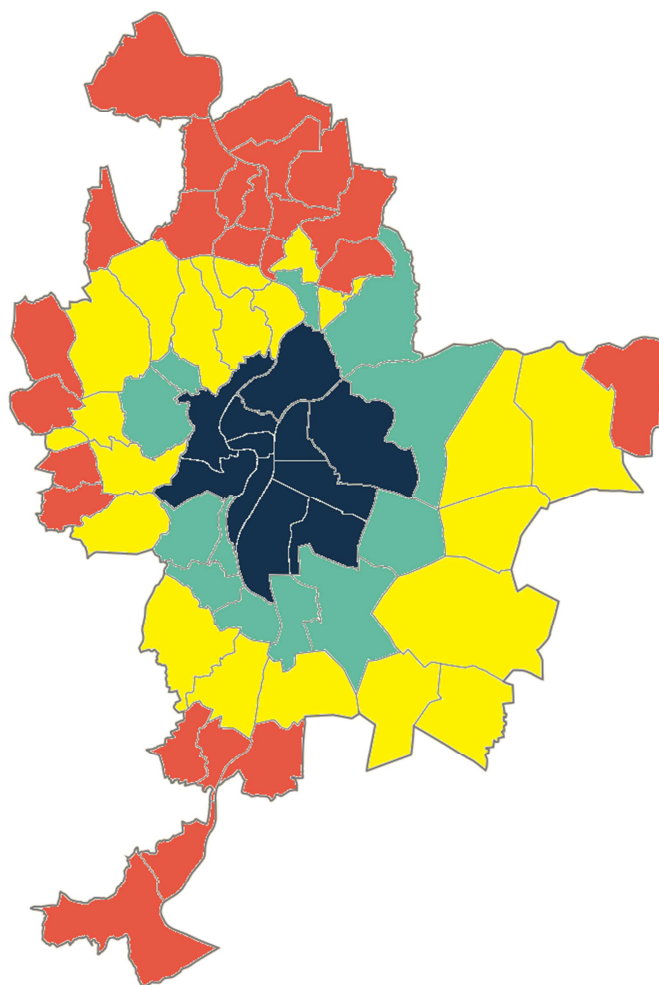

ZONES DE LIVRAISON BAGUETTE A BICYCLETTE

Sans montant minimum de commande :

Lyon 1 à Lyon 9, Caluire-et-Cuire et Villeurbanne

Montant minimum de commande de 30€ :

Bron, Champagne-au-Mont-d'Or, Ecully, Fontaines-sur-Saône, La Mulatière, Oullins, Pierre-Bénite, Rillieux-la-Pape, Saint-Fons, Sainte-Foy-lès-Lyon, Vaulx-en-Velin, Vénissieux

Montant minimum de commande de 35€ :

Charbonnières-les-Bains, Chassieu, Collonges-au-Mont-d'Or, Corbas, Dardilly, Décines-Charpieu, Feyzin, Fontaines-Saint-Martin, Francheville, Irigny, Limonest, Meyzieu, Mions, Saint-Cyr-au-Mont-d'Or, Saint-Didier-au-Mont-d'Or, Saint-Genis-Laval, Saint-Priest, Saint-Romain-au-Mont-d'Or, Sathonay-Camp, Tassin-la-Demi-Lune

Communes non desservies :

Albigny-sur-Saône, Cailloux-sur-Fontaines, Charly, Couzon-au-Mont-d'Or, Craponne, Curis-au-Mont-d'Or, Fleurieu-sur-Saône, Genay, Givors, Grigny, Jonage, La Tour de Salvagny, Lissieu, Marcy-l'Etoile, Montanay, Neuville-sur-Saône, Poleymieux-au-Mont-d'Or, Quincieux, Rochetaillée-sur-Saône, Saint-Genis-les-Ollières, Saint-Germain-au-Mont-d'Or, Sathonay-Village, Solaize, Vernaison